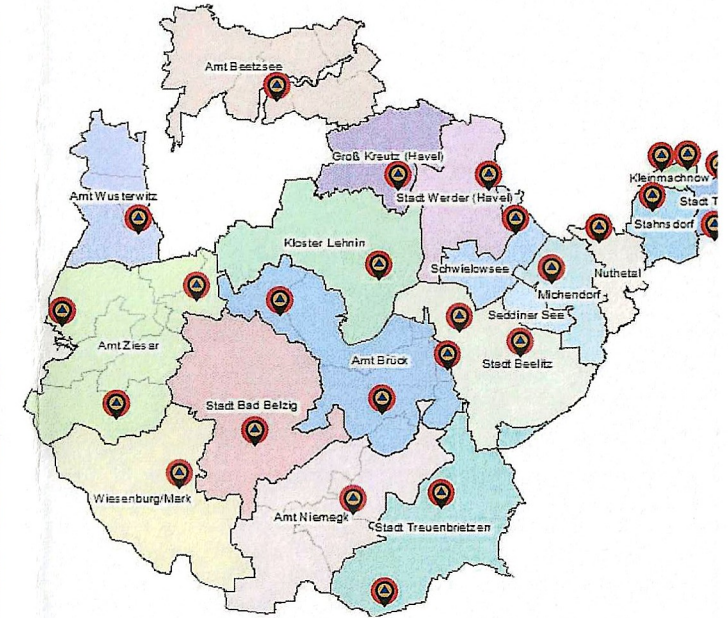

Brück	
Erweiterungsbau Schulcampus Brück	Friedrich-Ludwig-Jahn-Straße 1
Golzow	
Bürgerhaus Golzow	Straße der Freundschaft 17
Groß Kreutz	
Turnhalle Erich-Kästner-Grundschule	Kleine Lindenstraße 1
Kleinmachnow	
Turnhalle Maxim-Gorki-Gesamtschule	Förster-Funke-Allee 106
Turnhalle Steinweg Grundschule	Steinweg 11
Kloster Lehnin	
Sporthalle und Mensa	Goethestraße 13a
Michendorf	
Vereinsgebäude "Heller Fichten"	Am Wolkenberg 16
Niemegk	
Turnhalle Robert-Koch-Grundschule	Waldstraße 1
Nuthetal	
Sporthalle Bergholz-Rehbrücke	Andersenweg 43
Schwielowsee	
Turnhalle Mäusebach Grundschule	Hauffstraße 33
Seddiner See	
Sporthalle Grundschule Friedrich List	Hans-Beimler-Straße 17
Stahnsdorf	
Sporthalle Lindenhof Grundschule	Mühlenstraße 15
Teltow	
Stubenrauchsaal	Marktplatz 1-3
Sporthalle Grundschule Anne Frank	John-Scher-Straße
Sporthalle Grundschule Ruhlsdorf	Sputendorfer Straße 1
Treuenbrietzen	
Stadthalle	Burgwallstraße 1A
Treuenbrietzen OT Marzahna	
Dorfgemeinschaftshaus	Schulweg 2
Werder (Havel)	
Havelauenhalle	Potsdamer Straße 4
Wiesenburg/ Mark	
Sporthalle am Flämingstadion	Parkstraße 6
Wusterwitz	
Schulgebäude	Ernst-Thälmann-Straße 58
Ziesar	
Sporthalle Schulzentrum	Schulstraße 11
Wollin	
Sporthalle Kleine Grundschule	Dr. Richard Sorge Straße 4/5
Görzke	
Grundschule Görzke	Nonnenheider Weg 3

Wie verhalte ich mich richtig?

Achten Sie auf Durchsagen im Radio.

Informieren Sie sich über die Warn-Apps.

Informieren Sie Ihre Nachbarn und Straßenpassanten. Helfen Sie älteren und behinderten Menschen.

Informieren Sie nicht deutsch sprechende Personen.

Befolgen Sie die Anweisungen der Behörden genau.

Telefonieren Sie nur, falls dringend nötig. Fassen Sie sich kurz! Telefonnetze sind schnell überlastet.

Wenn Sie selbst und Ihre Nachbarn von Schäden nicht betroffen sind, bleiben Sie dem Schadensgebiet fern.